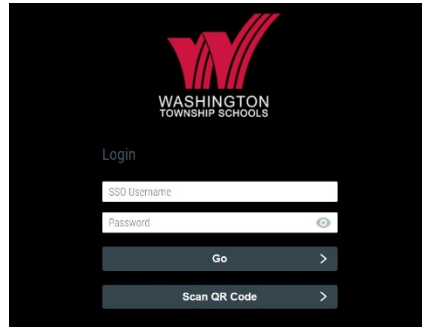

Logging Into Canvas

1. Go to my.msdt.k12.in.us