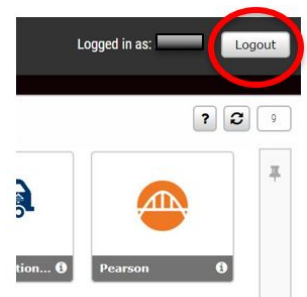

တၢ်လၢနဘၣ်ဟံာ်သ့ၣ်ဟံာ်သး

- Skyward ဒီး Canvas ခံခါအံၤတဒီးသီးလိာ်အသးဘၣ်.
- ကိုဖိတၢ်ဒီးတၢ်ကဘၣ်သူအဝဲအကိုဖိအ Canvas ဒၣ်ဝဲလီၤ. ဖဲကိုဖိသူဝဲခီၣ်ဖျၢၣ်ထၢၣ်တဖျၢၣ်ယီၤအခါတဘၣ်သးပုၤနီၣ် log out ဘၣ်. တၢ်တခါအံၤအိၣ်ဝဲဖဲခီၣ်ဖျၢၣ်ထၢၣ်အမဲာ်သၣ်အဖိခီၣ်အထွဲန့ၣ်လီၤ.