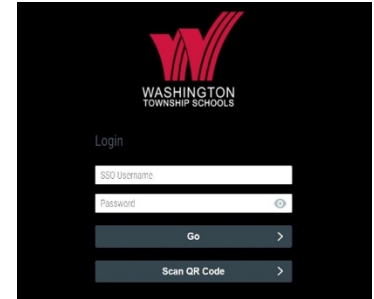

Logging Into Canvas (Karen)

ဒီးသီးနကနာလီဆူ Canvas (ကိုဖိအလံာ်အလဲာ်ဒီးအတၢ်မၤနီၣ်မၤယါ)

၁. လဲၤလၢ www.my.msdtw.k12.in.us

၂. နကိုဖိအနာလီ login ဒီးလံာ်မဲာ်ဖျၢၣ်ခူသ့ၣ် password

အါတက့ၢ်, ကိုဖိအတၢ်နာလီ login

မ့ၢ်ဝဲလံာ်မဲာ်ဖျၢၣ်တၢ်တဖျၢၣ်လၢကိုဖိအမၤအခီၣ်ထံတဖျၢၣ်+ယုာ်ဒီးလံာ်မဲာ်ဖျၢၣ်